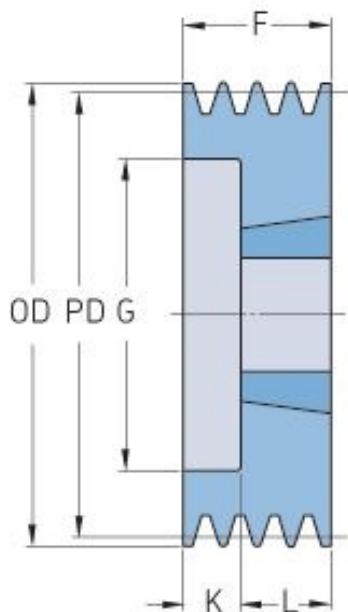

# PHP 2SPA67TB

Roztečný průměr (mm)	67
Vnější průměr (mm)	72.5
Typ řemenice	6
Číslo pouzdra	1108
Min. vnitřní průměr (mm)	9
Max. vnitřní průměr (mm)	28
F (mm)	35
G (mm)	37
K (mm)	13
L (mm)	22
M (mm)	-
H (mm)	-
Hmotnost (kg)	0.4